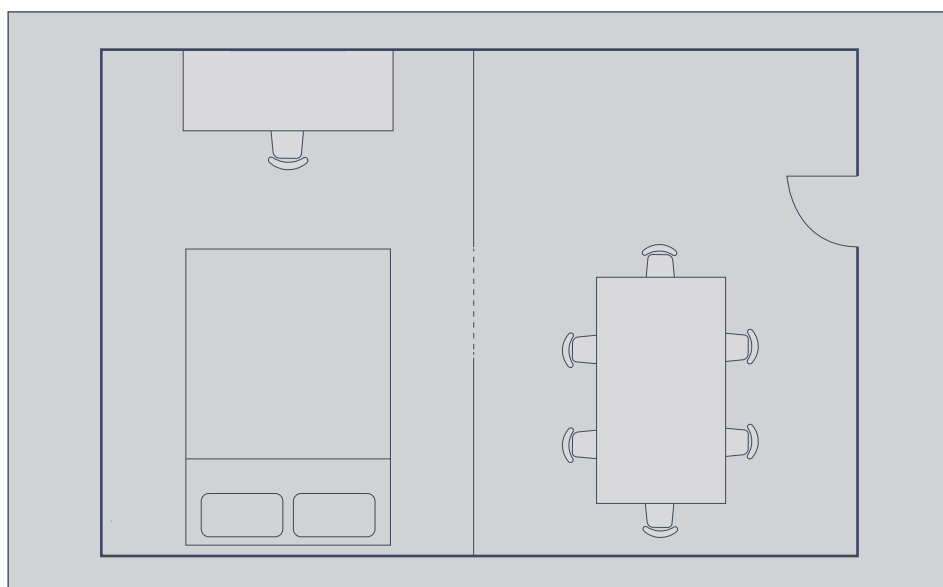

SALA PITENTINO

La Business Suite Pitentino, prende il nome da Alberto Pitentino, ingegnere che pensò i primi progetti di ponti-dighe realizzati poi sul Fiume Mincio, che forma 3 laghi attorno alla città di Mantova.

La Business Suite misura 32 m², con uno spazio di 15 m² separato dalla zona notte tramite porta a vetri, ideale per piccole riunioni o colloqui di lavoro.

DOTAZIONI DI BASE DELLA SALA

- Sala dotata di luce naturale
- Smart TV 42"
- Cavi HDMI e VGA
- Tavolo riunione in cristallo
- Macchinetta per caffè con cialde
- Connessione Wi-fi free
- Armadio aperto porta abiti
- Bagno privato
- Allestimento per relatori: cavalierini, tavolo con cartelline, penne, acqua

Sala Meeting Pitentino

Sala	Area	Capacità	Ferro di cavallo	Board room	Cocktail	Cena di gala	Platea	Classe
PITENTINO	15 m ²	6 pax	-	6	-	-	-	-