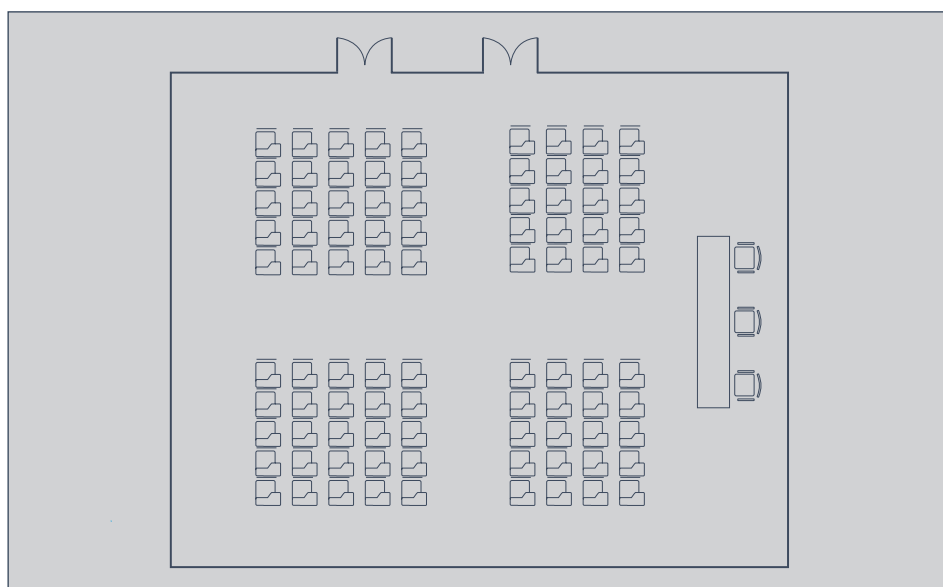

SALA PLENARIA

La Sala Plenaria misura 145 m², con capienza massima di 110 posti a sedere.

È situata al piano terra, con una buona illuminazione naturale, ed è ideale per meeting e conferenze di medie e grandi dimensioni.

DOTAZIONI DI BASE DELLA SALA

- Sala dotata di luce naturale
- Tende motorizzate completamente oscuranti
- Sistema audio e videoproiettore
- Schermo a scomparsa motorizzato
- Cavi HDMI e VGA
- Lavagna a fogli mobili
- Connessione Wi-fi free
- Allestimento per relatori: cavalierini, tavolo con cartelline, penne, acqua
- Carrello porta abiti

Sala Meeting Plenaria

Sala	Area	Capacità	Ferro di cavallo	Board room	Cocktail	Cena di gala	Platea	Classe
PLENARIA	145 m ²	110 pax	45	45	110	100	110	50