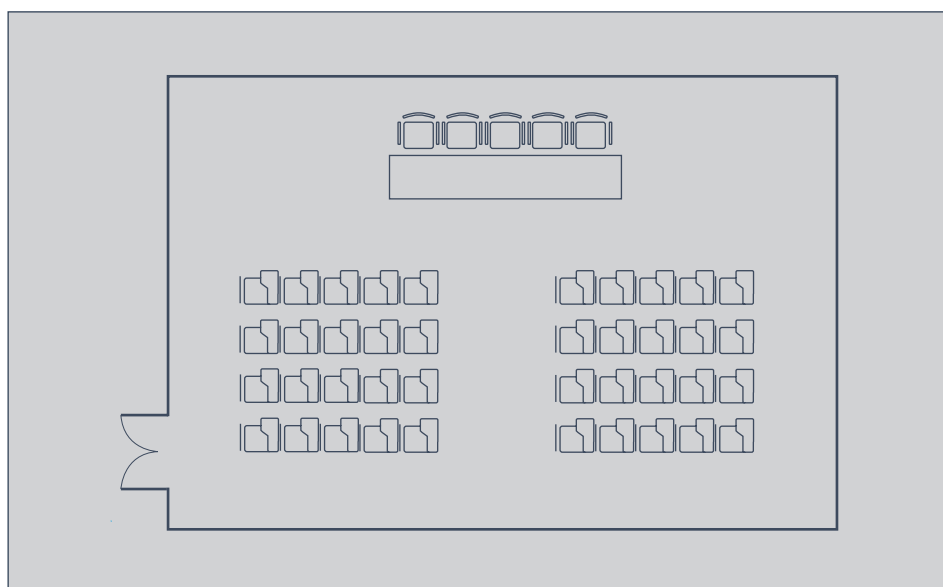

SALA VIRGILIO

La Sala Virgilio, intitolata al grande poeta Mantovano autore di Eneide e Bucoliche. Presenta una superficie di 80 m², con capienza massima di 70 posti a sedere.

È situata al piano terra ed è ideale per meeting, conferenze ed eventi di medie dimensioni.

DOTAZIONI DI BASE DELLA SALA

- Sala dotata di luce naturale
- Tende motorizzate completamente oscuranti
- Sistema audio e videoproiettore
- Schermo a scomparsa motorizzato
- Cavi HDMI e VGA
- Lavagna a fogli mobili
- Connessione Wi-fi free
- Allestimento per relatori: cavalierini, tavolo con cartelline, penne, acqua
- Carrello porta abiti

Sala Meeting Virgilio

Sala	Area	Capacità	Ferro di cavallo	Board room	Cocktail	Cena di gala	Platea	Classe
VIRGILIO	80 m ²	70 pax	27	30	70	60	70	24