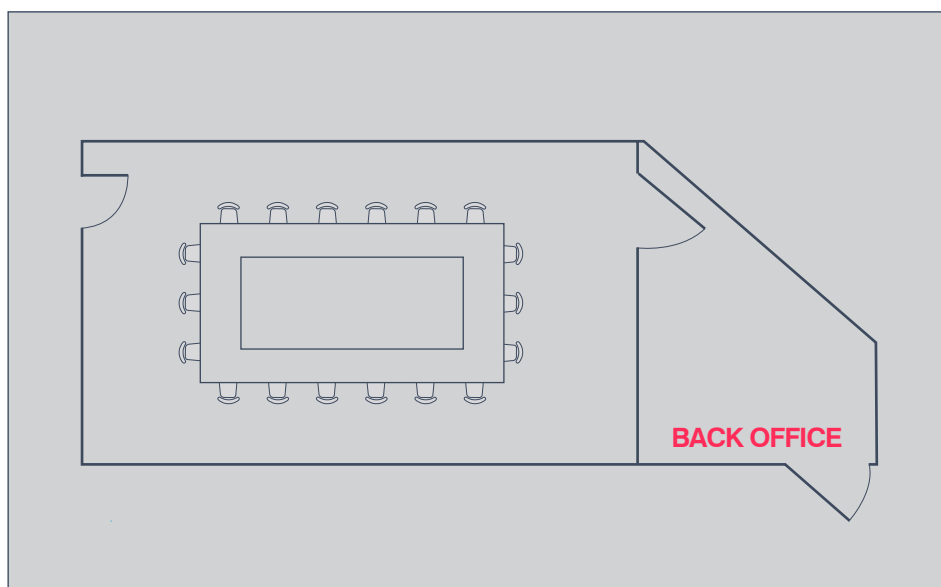

## SALA CANOSSA

La Sala Canossa, dedicata alla Grancontessa Matilde di Canossa vice regina d'Italia. Presenta una superficie di 47 m<sup>2</sup>, con capienza massima di 25 posti a sedere.

Situata al piano terra, presenta un piccolo back office separato, utile per eventuali servizi ristorativi o stoccaggio materiale, è ideale per organizzare meeting di piccole e medie dimensioni.

### DOTAZIONI DI BASE DELLA SALA

- Sala dotata di luce naturale
- Sistema audio e videoproiettore
- Schermo a piedistallo
- Cavi HDMI e VGA
- Lavagna a fogli mobili
- Connessione Wi-fi free
- Carrello porta abiti
- Allestimento per relatori: cavalierini, tavolo con cartelline, penne, acqua

### Sala Meeting Canossa

Sala	Area	Capacità	Ferro di cavallo	Board room	Cocktail	Cena di gala	Platea	Classe
CANOSSA	47 m <sup>2</sup>	25 pax	15	24	25	-	25	18