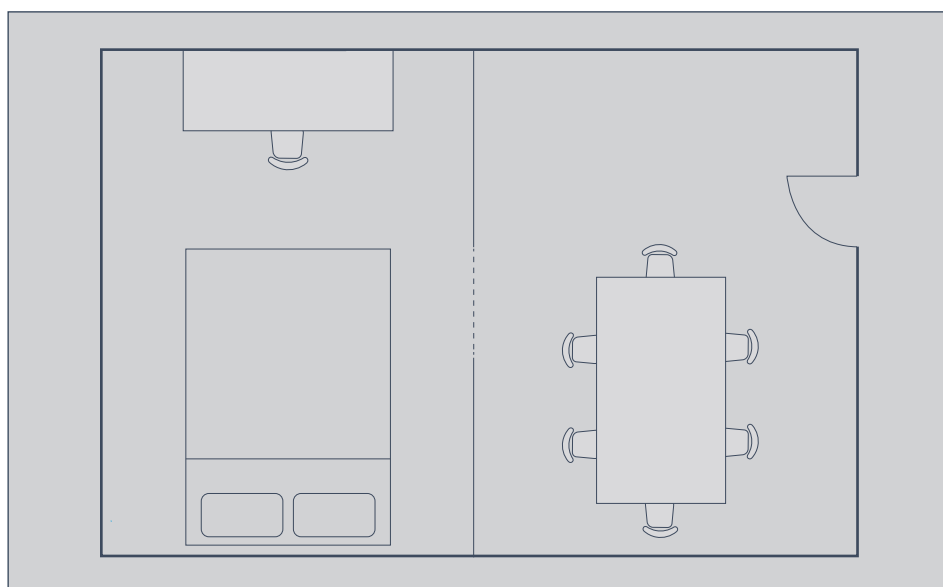

SALA GIULIO ROMANO

La Business Suite Giulio Romano, è dedicata al grande architetto e pittore, che ha disegnato la reggia Estiva dei Gonzaga a Mantova, Palazzo Te.

La Business Suite misura 32 m², con uno spazio di 15 m² separato dalla zona notte tramite porta a vetri, ideale per piccole riunioni o colloqui di lavoro.

DOTAZIONI DI BASE DELLA SALA

- Sala dotata di luce naturale
- Smart TV 42"
- Cavi HDMI e VGA
- Tavolo riunione in cristallo
- Macchinetta per caffè con cialde
- Connessione Wi-fi free
- Armadio aperto porta abiti
- Bagno privato
- Allestimento per relatori: cavalierini, tavolo con cartelline, penne, acqua

Sala Meeting Giulio Romano

Sala	Area	Capacità	Ferro di cavallo	Board room	Cocktail	Cena di gala	Platea	Classe
GIULIO ROMANO	15 m ²	6 pax	-	6	-	-	-	-